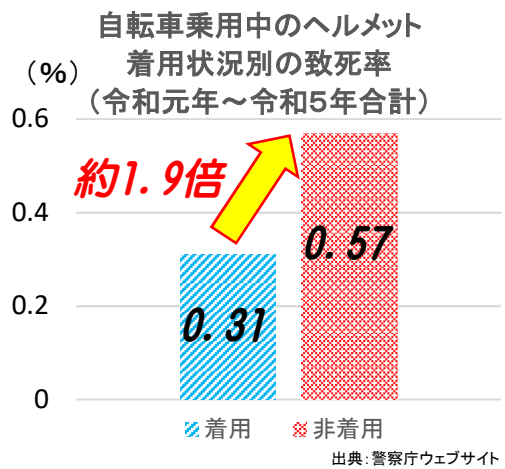

すべての世代で ヘルメットの着用を！

ヘルメット着用は**すべての自転車利用者の努力義務**
 自転車乗用中に交通事故で亡くなられた方の
 約5割が頭部に致命傷を負っています。
 命を守るためにヘルメットを着用しましょう！！

※令和元年～令和5年合計：警察庁統計

被害を軽減させる
効果があります！

ヘルメットのデザインも豊富！

大人用ヘルメットは、ツバのついたタイプなど、おしゃれなヘルメットも増えています。自分の自転車スタイルに合わせて、ヘルメットを選んでみてはいかがでしょうか。